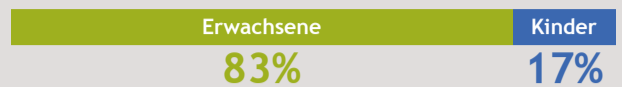

Verteilung Erwachsene / Kinder