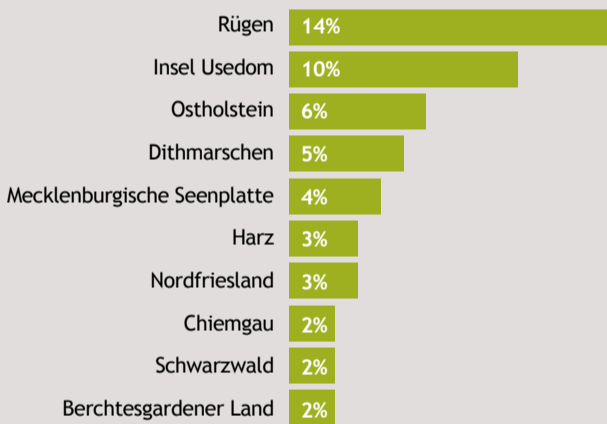

BestFewo Snapshot: Reisebarometer 2013

Die reisefreudigsten Urlauber

kommen aus den Bundesländern:

Die Reiseziele

der reisefreudigsten Bundesländer:

Nordrhein-Westfalen

Sachsen

Niedersachsen

Die beliebtesten Ferienregionen

Ferienwohnung oder Ferienhaus?

Durchschnittlicher Warenkorb

Durchschnittliche Reisedauer

6.01 Tage

Mittelwert Vorlauf (Forecast) Buchung

76.20 Tage

BestFewo

Deutschlands Ferienwohnungen

Verteilung Erwachsene / Kinder

Anteil mitreisender Kinder

nach Herkunft:

Urlauber aus Nordrhein-Westfalen und dem Saarland verreisen am seltensten mit Kind.

Anteil mitreisender Kinder