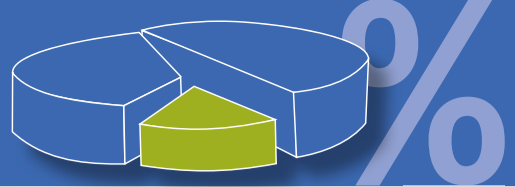

BestFewo Snapshot: Reisebarometer 2013

Die reisefreudigsten Urlauber

kommen aus den Bundesländern:

Die Reiseziele

der reisefreudigsten Bundesländer:

Nordrhein-Westfalen

Sachsen

Niedersachsen

Die beliebtesten Ferienregionen

Ferienwohnung oder Ferienhaus?

Durchschnittlicher Warenkorb

Durchschnittliche Reisedauer

6.01 Tage

Mittelwert Vorlauf (Forecast) Buchung

76.20 Tage

BestFewo