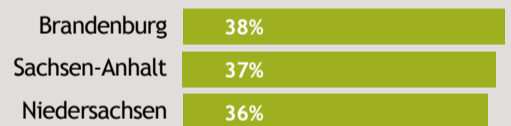

nach Reiseziel:

Urlauber nach Sachsen oder Rheinland-Pfalz verreisen am seltensten mit Kind.

Mittelwert

Reiseteilnehmer pro Reise:

2.41 Erwachsene

0.49 Kinder

Anteil Reisender mit Hund

nach Herkunft: