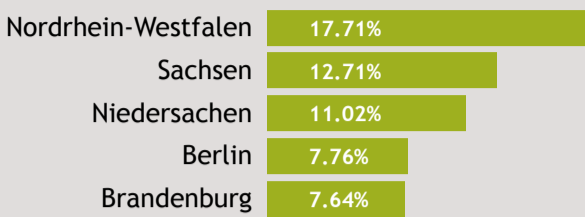

BestFewo Snapshot: Reisebarometer 2013

Die reisefreudigsten Urlauber

kommen aus den Bundesländern:

Die Reiseziele

der reisefreudigsten Bundesländer:

Nordrhein-Westfalen

Sachsen

Niedersachsen

Die beliebtesten Ferienregionen

Ferienwohnung oder Ferienhaus?

Durchschnittlicher Warenkorb

Durchschnittliche Reisedauer

6.01 Tage

Mittelwert Vorlauf (Forecast) Buchung

76.20 Tage

BestFewo