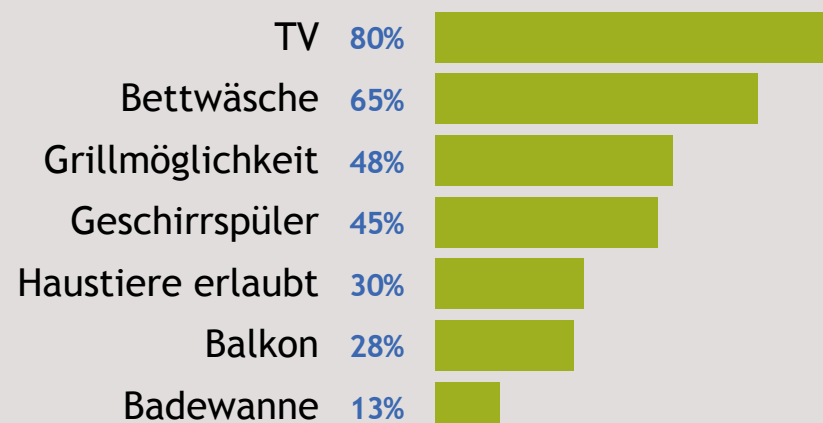

Beliebteste Regionen für das Kuschelwochenende

Beliebteste Ferienorte für den Valentins-Kurztrip

Mittelwert Vorlauf (Forecast) Buchungen

26,15 Tage

BestFewo

Deutschlands Ferienwohnungen

Durchschnittlicher Warenkorb

134,-^{EUR}

Das typische Feriendomiziel für Verliebte

Größe: 40,5 m²

Ausstattung:

Extras: