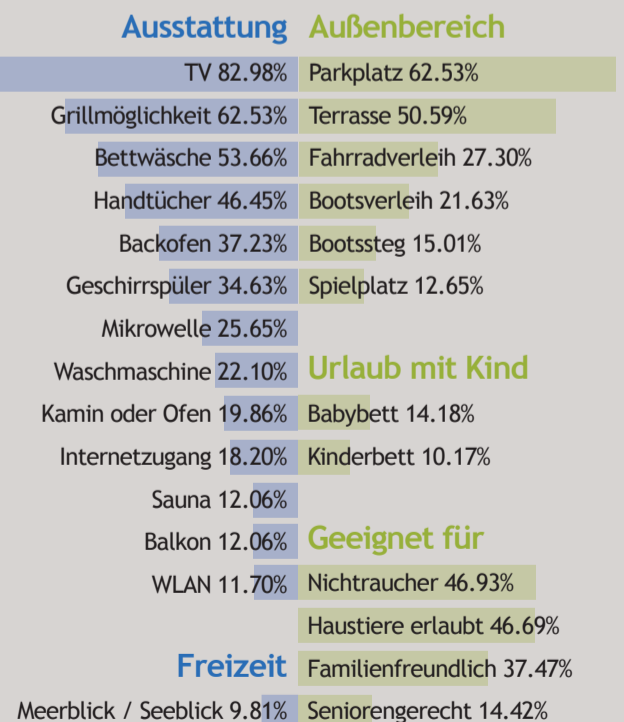

77.51 Tage

Mittelwert

Reiseteilnehmer pro Reise:

2.64 Erwachsene

0.44 Kinder

Das typische Feriendomizil

Ausstattung und besondere Extras:

BestFewo