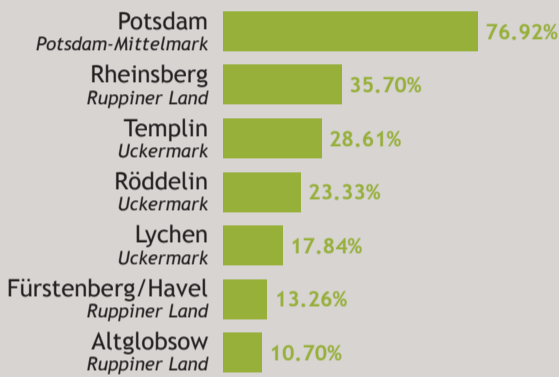

Studie:

Reiseziel Brandenburg

Datenquelle: www.BestFewo.de
Datenbasis: Über 1 Millionen vermittelte Übernachtungen
Zeitraum: Januar 2011 bis Februar 2014

Die Urlauber nach Brandenburg kommen aus den Bundesländern:

Urlauber aus Bremen verreisen mit 0.10% am seltensten nach Brandenburg. Gefolgt von Urlaubern aus Hamburg (0.86%).

Beliebteste Regionen der Urlauber nach Brandenburg:

Beliebteste Ferienorte in den Top-Regionen: