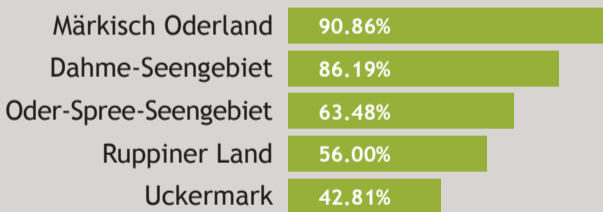

Anteil reisender mit Hund nach Reiseziel in Brandenburg:

Am seltensten verreist der Hund mit nach Potsdam-Mittelmark (27.57%).

Anteil Reisen mit Kind

39,53%

der Urlauber nach Brandenburg verreisen mit Kind