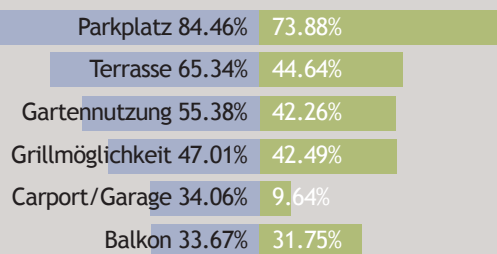

Außenbereich