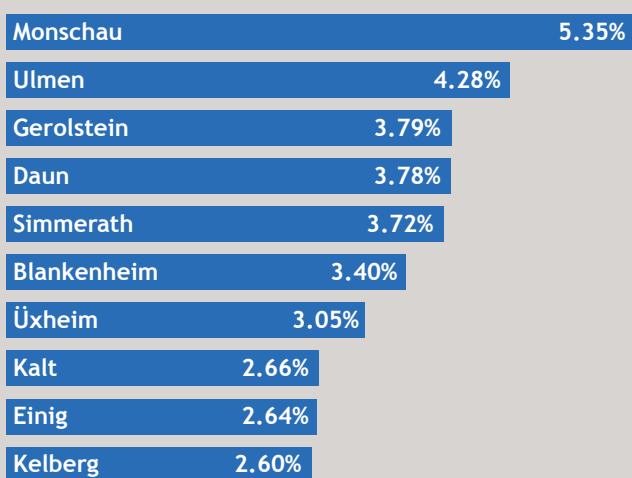

Studie:

Urlaub in der Eifel 2014

Datenquelle: www.BestFewo.de
 Datenbasis: Über 1,1 Millionen vermittelte Übernachtungen

Die meisten Urlauber, die in die Eifel verreisen kommen aus den folgenden Bundesländern:

Vergleichswerte: Allgemeines Reiseverhalten der BestFewo-Urlauber

Top 10 Orte in der Eifel Eifel-Urlauber verreisen am liebsten in folgende Orte:

Anteil Reisender mit Kind

Vergleichswerte: Allgemeines Reiseverhalten der BestFewo-Urlauber