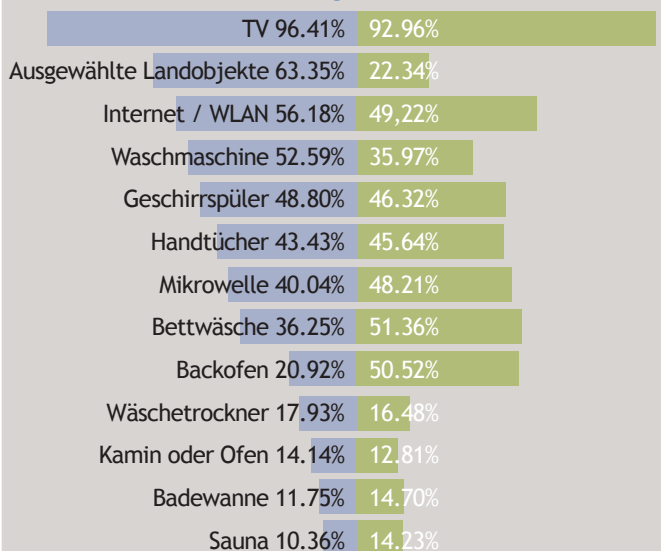

Ausstattung