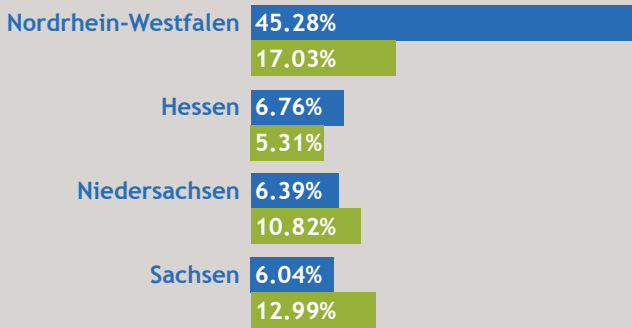

Studie:

Urlaub in der Eifel 2014

Datenquelle: www.BestFewo.de
 Datenbasis: Über 1,1 Millionen vermittelte Übernachtungen

Die meisten Urlauber, die in die Eifel verreisen kommen aus den folgenden Bundesländern:

Vergleichswerte: Allgemeines Reiseverhalten der BestFewo-Urlauber

Top 10 Orte in der Eifel Eifel-Urlauber verreisen am liebsten in folgende Orte:

Anteil Reisender mit Kind

Vergleichswerte: Allgemeines Reiseverhalten der BestFewo-Urlauber