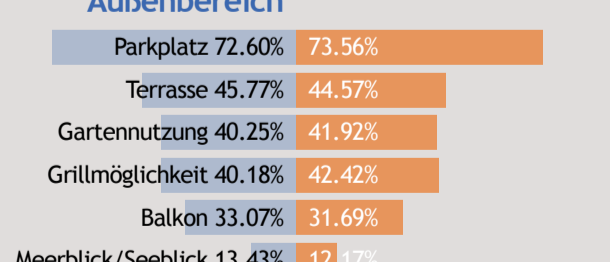

Außenbereich

Urlaub mit Kind

Kinderbett 27.15% 27.69%

Spielplatz 16.59% 15.61%

Freizeit

Fahrradverleih 23.30% 24.41%

Golf 13.79% 12.87%

Reitmöglichkeit 11.72% 12.33%

Geeignet für

Nichtraucher 65.63% 64.55%

Familienfreundlich 53.79% 53.01%

Haustiere erlaubt 38.77% 35.66%

Seniorenrecht 24.97% 26.02%

Allergikergerecht 10.38% 11.23%

BestFewo

Deutschlands Ferienwohnungen