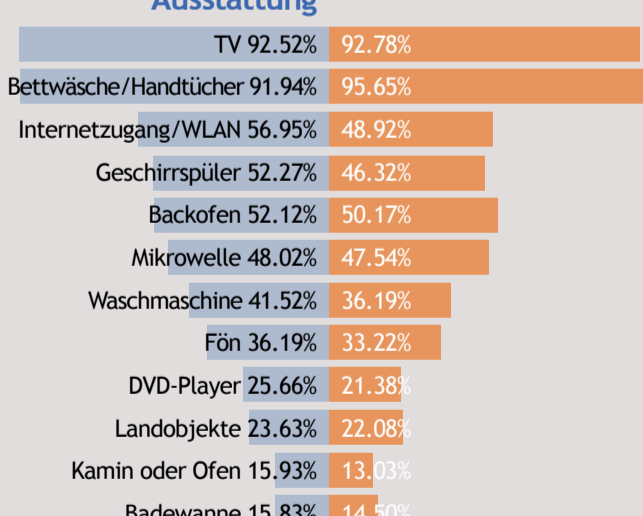

1. Platz / 415,04 EUR

Eisleben

2. Platz / 392,00 EUR

Gernrode

3. Platz / 560,08 EUR

Allrode

Saarland

1. Platz / 334,09 EUR

Neunkirchen

2. Platz / 280,00 EUR

Blieskastel

3. Platz / 532,00 EUR

Nohfelden-Eiweiler

Anteil Reisender mit Kind

Vergleichswerte: Allgemeines Reiseverhalten der BestFewo-Urlauber

33.97 %

29.39 %

33.97% der Urlauber verreisen zu Ostern mit Kind.

Vergleich allgemein: 29.39% der Urlauber verreisen mit Kind.

Anteil Reisender mit Hund

Vergleichswerte: Allgemeines Reiseverhalten der BestFewo-Urlauber

38.77 %

35.67 %

38.77% der Urlauber verreisen zu Ostern mit Hund.

Vergleich allgemein: 35.67% der Urlauber verreisen mit Hund.

Warenkörbe mit einer durchschnittlichen Reisedauer von 7 Tagen

↑ Cochem 840,70 EUR

↓ Blieskastel 280,00 EUR

Durchschnittliche Warenkörbe für Urlaub zu Ostern

Vergleich allgemeines Reiseverhalten

325,46 EUR

434,51 EUR

mit Kind

341,15 EUR

506,87 EUR

mit Hund

342,69 EUR

444,99 EUR

Durchschnittliche Reisedauer zu Ostern

allgemein 5.02 Tage

mit Kind 4.72 Tage

mit Hund 5.10 Tage

Reiseteilnehmer pro Oster-Reise

Reiseteilnehmer pro Oster-Reise

2.64 Erwachsene

0.57 Kinder

Reiseteilnehmer BestFewo-Urlauber allgemein

2.49 Erwachsene

0.47 Kinder

Forecast

allgemein 61.46 Tage

mit Kind 67.76 Tage

mit Hund 64.80 Tage

Ausstattungsmerkmale für eine Oster-Reise:

Vergleichswerte: Allgemeines Reiseverhalten der BestFewo-Urlauber

Ausstattung