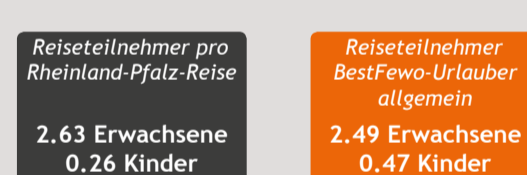

Reiseteilnehmer pro Rheinland-Pfalz-Reise