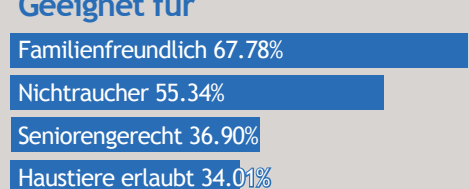

25.89% der Sterne-Unterkünfte wurden mit 5 Sternen gebucht.

Ausstattungsmerkmale Urlaub auf Usedom und Rügen

Ausstattung

Außenbereich

Urlaub mit Kind

Freizeit

Geeignet für

BestFewo