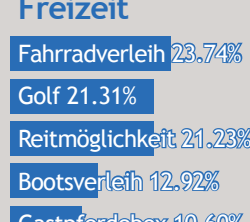

25.89% der Sterne-Unterkünfte wurden mit 5 Sternen gebucht.

Ausstattungsmerkmale Urlaub auf Usedom und Rügen

Ausstattung

Außenbereich

Urlaub mit Kind

Freizeit

Geeignet für

BestFewo