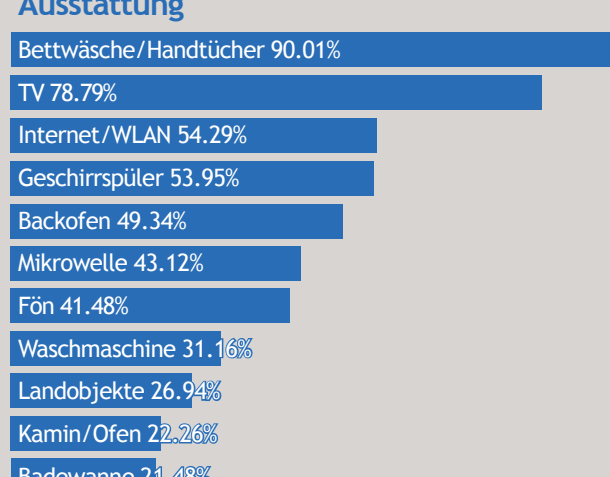

25.89% der Sterne-Unterkünfte wurden mit 5 Sternen gebucht.

Ausstattungsmerkmale Urlaub auf Usedom und Rügen

Ausstattung

Außenbereich

Urlaub mit Kind

Freizeit

Geeignet für

BestFewo