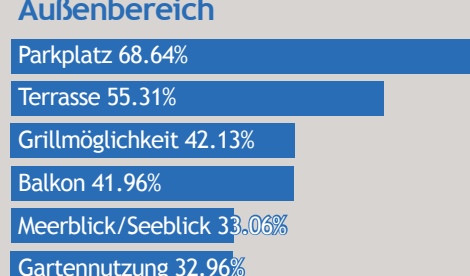

25.89% der Sterne-Unterkünfte wurden mit 5 Sternen gebucht.

Ausstattungsmerkmale Urlaub auf Usedom und Rügen

Ausstattung

Außenbereich

Urlaub mit Kind

Freizeit

Geeignet für

BestFewo