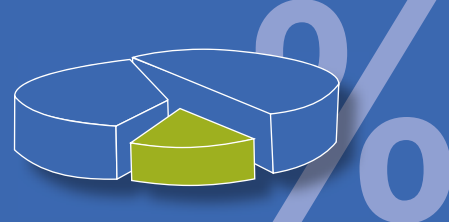

Urlaub in Hessen

Datenquelle: www.BestFewo.de
Datenbasis: Über 2,5 Millionen vermittelte Übernachtungen

Urlauber-Herkunft der Top 5 Länder nach Hessen

und ihr Warenkorb bei 7 Tagen Reisedauer

1. Platz / 451,64 EUR

Deutschland

2. Platz / 451,47 EUR

Niederlande

3. Platz / 493,42 EUR

Schweiz

4. Platz / 399,20 EUR

Belgien

5. Platz / 396,00 EUR