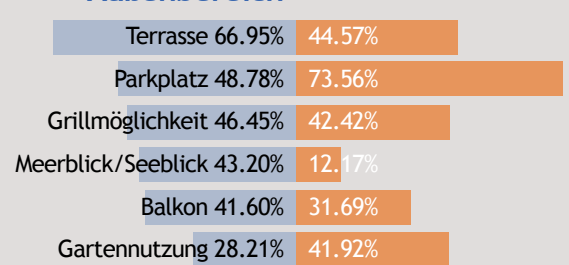

Außenbereich