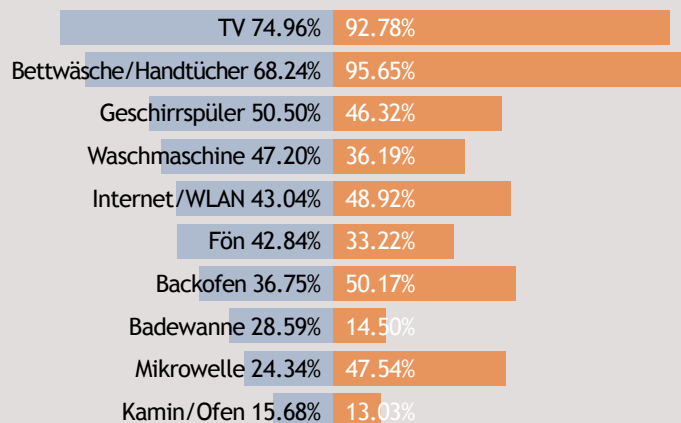

Ferienwohnung oder Ferienhaus

Ferienwohnung: **91.75%**

Ferienhaus: **8.25%**

Mittelwert Größe: **52.04** m²

Mittelwert Schlafzimmer: **1.45** Schlafzimmer

Mittelwert Max. Personen: **3.82** Personen

Mittelwert Erwachsene: **2.32** Erwachsene

Mittelwert Kinder: **0.50** Kinder

Anteil Reisender mit Kind

Vergleich allgemein

30.60% der Urlauber verreisen mit Kind nach Schleswig-Holstein. Vergleich allgemein: 29.39% der Urlauber verreisen mit Kind.

Anteil Reisender mit Hund

Vergleich allgemein

20.84% der Urlauber verreisen mit Hund nach Schleswig-Holstein. Vergleich allgemein: 35.67% der Urlauber verreisen mit Hund.

Durchschnittliche Warenkörbe bei 7 Tagen Reisedauer

Vergleich allgemein

mit Kind

mit Hund

Durchschnittliche Reisedauer für Urlaub in Schleswig-Holstein

Vergleich allgemeines Reiseverhalten

6.34 Tage allgemein **6.23**

6.41 Tage mit Kind **6.22**

6.27 Tage mit Hund **6.21**

Forecast für Urlaub in Schleswig-Holstein

Vergleich allgemeines Reiseverhalten

96.96 Tage allgemein **85.74**

110.41 Tage mit Kind **101.01**

100.18 Tage mit Hund **86.12**

Ausstattungsmerkmale Urlauber in Schleswig-Holstein

Vergleich allgemein

Ausstattung