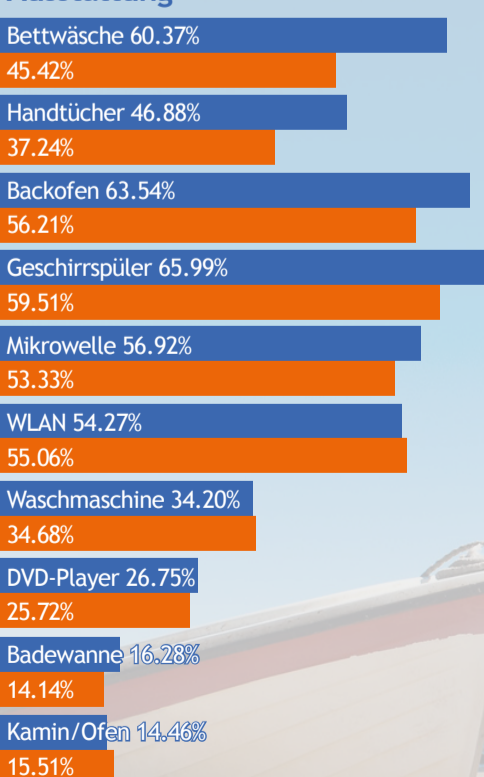

Ausstattungsmerkmale Pfingsturlaub 2018
Vergleich Ausstattungsmerkmale allgemein

Ausstattung