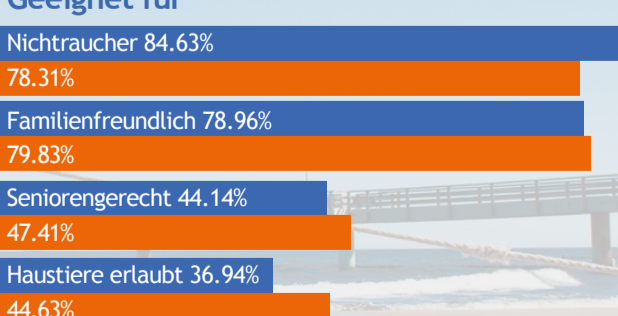

1. Ahlbeck	21 Tage
2. Benz	21 Tage
3. Kölpinsee	14 Tage
4. Korswandt	14 Tage
5. Trassenheide	14 Tage

**INSEL RÜGEN**

1. Sassnitz	31 Tage
2. Lobbe	21 Tage
3. Binz	19 Tage
4. Sellin	18 Tage
5. Middelhagen	15 Tage

**Ausstattungsmerkmale Pfingsturlaub 2018**  
Vergleich Ausstattungsmerkmale allgemein

**Ausstattung**

**Freizeit**

**Außenbereich**

**Geeignet für**

**Urlaub mit Kind**