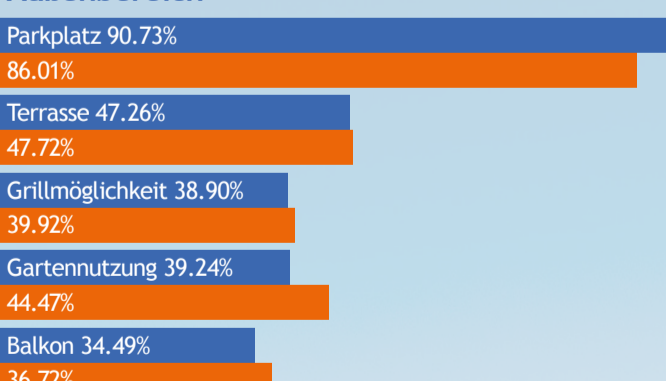

1. Ahlbeck	21 Tage
2. Benz	21 Tage
3. Kölpinsee	14 Tage
4. Korswandt	14 Tage
5. Trassenheide	14 Tage

**INSEL RÜGEN**

1. Sassnitz	31 Tage
2. Lobbe	21 Tage
3. Binz	19 Tage
4. Sellin	18 Tage
5. Middelhagen	15 Tage

**Ausstattungsmerkmale Pfingsturlaub 2018**  
Vergleich Ausstattungsmerkmale allgemein

**Ausstattung**

**Freizeit**

**Außenbereich**

**Geeignet für**

**Urlaub mit Kind**